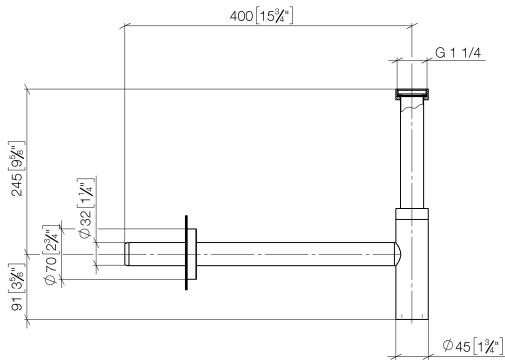

10 060 970

• Rosette Ø 70 mm

Passt zu: LULU, TARA, LISSÉ, VAIA, META

	Light Gold	10 060 970-26
	Chrom	10 060 970-00
	Platin gebürstet	10 060 970-06
	Platin	10 060 970-08
	Messing (23kt Gold)	10 060 970-09
	Dark Chrome	10 060 970-19
	Light Gold gebürstet	10 060 970-27
	Messing gebürstet (23kt Gold)	10 060 970-28
	Schwarz matt	10 060 970-33
	Bronze gebürstet	10 060 970-42
	Champagne gebürstet (22kt Gold)	10 060 970-46
	Champagne (22kt Gold)	10 060 970-47
	Chrom gebürstet	10 060 970-93
	Dark Platinum gebürstet	10 060 970-99

10 060 970

mm [inches]

10 060 970

Ersatzteile für die
anderen
Oberflächenvarianten
finden Sie hier:
Chrom

Ersatzteilstückliste

Nr.	Artikelnummer	Benennung	Verbaumenge	Lieferzeit
1	09 14 20 060 90	Dichtung	1	2
2	09 28 23 007-26	Rohr	1	60
3	09 23 30 022-26	Mutter	2	60
4	09 14 03 015 90	Dichtung	1	2
5	09 28 23 019-26	Rohr	1	-
Ersatzteil nicht mehr bestellbar, bitte bestellen Sie den Nachfolgeartikel				
6	09 14 10 149 90	Dichtung	1	2
7	04 11 01 045 00-26	Gehaeuse	1	60
8	09 14 10 148 90	Dichtung	2	2
9	09 21 02 004-26	Deckel	1	60
10	09 14 10 112 90	Dichtung	2	2
11	09 28 23 018-26	Rohr	1	60
12	09 27 20 060-26	Rosette	1	60